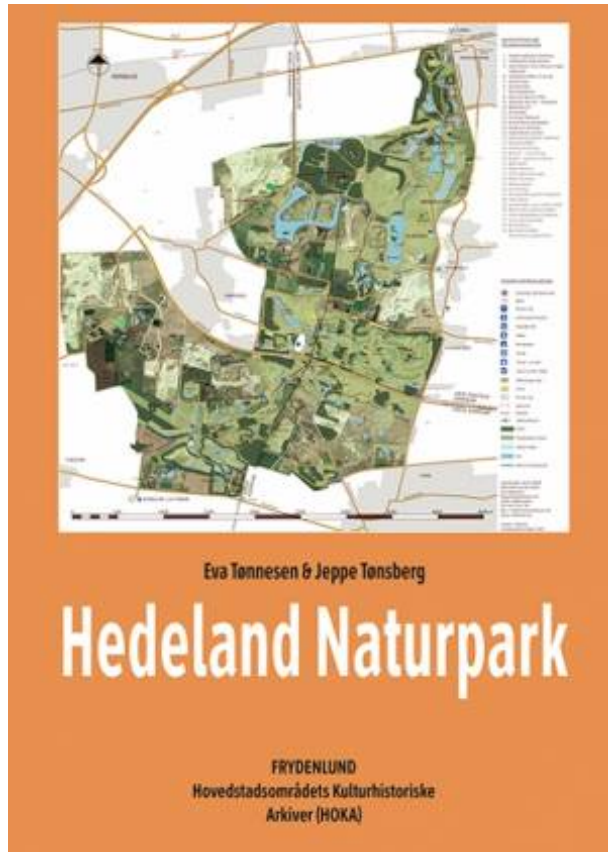

Hedeland Naturpark

ISBN:	9788771188356
Sprog:	Dansk
Forfatter:	Eva Tønnesen
Forlag:	Frydenlund Academic
Kategori:	E-Bøger
Udgivet:	1. oktober 2017

[Hedeland Naturpark.pdf](#)

[Hedeland Naturpark.epub](#)

Fra kedelige grusbunker og grimt månelandskab til kuperet naturpark med amfiteater, golfbane, ridebaner, motocrossbane og meget mere. Læs hele historien om, hvordan Hedeland Naturpark er blevet til. Det økonomiske opsving i 1960'erne er skyld i, at vi i dag kan boltre os i Hedelands smukke grønne områder og rekreative tilbud. For i 1960'ernes højkonjunktur udnyttede man alle lettilgængelige ressourcer, herunder grusforekomster. Det efterlod et arret og grimt landskab tømt for værdifulde materialer. Og den bedste måde at skjule det på var at lade det gro til – både naturligt og med hjælp fra menneskehånd.

I dag er Hedeland en særegen naturpark, der ikke ligner nogen anden i Storkøbenhavn. Hertil kommer de mange foreninger, der bruger området og giver dig oplevelser ud over det sædvanlige. I Hedeland Naturpark kan du f.eks.

høre opera, gå i teatret, tage en tur med veteranbanen, nyde vintersneen i skicenteret og opleve området fra ryggen af en islænder. Eller du kan få en smagsprøve på et glas rødvin fra Hedeland Vinterrasser. I bogen her får du en introduktion til Hedelands tilblivelse, historie og mange muligheder. En bog for dig, der vil følge med i københavnsegnens udvikling.

Hedeland Naturpark findes også som kapitel i bogen Den grønne metropol. Jeppe Tønsberg er ph.d. og tidl. stadsarkivar ved Lyngby-Taarbæk Stadsarkiv. Eva Tønnesen er cand.mag. og tidl. stadsarkivar ved Roskilde