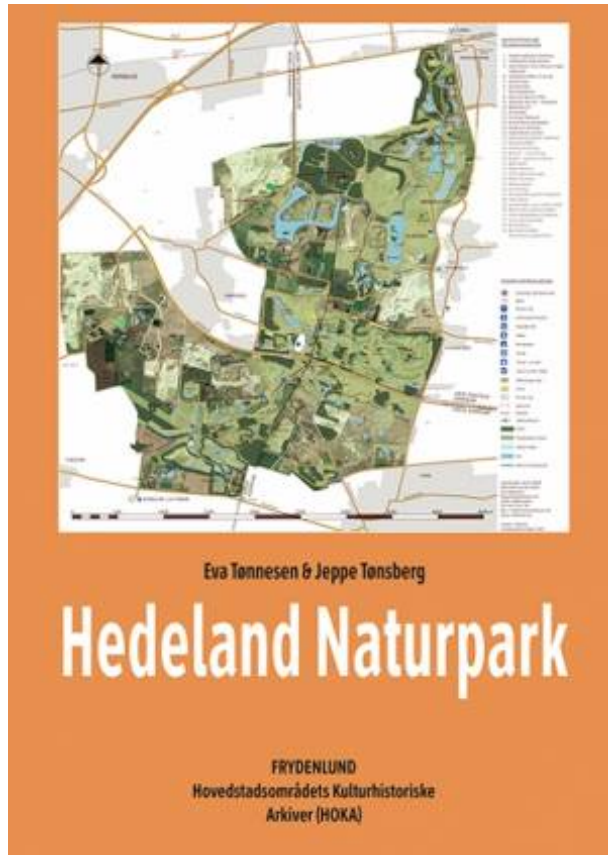

Hedeland Naturpark

ISBN:	9788771188356
Sprog:	Dansk
Forfatter:	Eva Tønnesen
Forlag:	Frydenlund Academic
Kategori:	E-Bøger
Udgivet:	1. oktober 2017

[Hedeland Naturpark.pdf](#)

[Hedeland Naturpark.epub](#)

Fra kedelige grusbunker og grimt månelandskab til kuperet naturpark med amfiteater, golfbane, ridebaner, motocrossbane og meget mere. Læs hele historien om, hvordan Hedeland Naturpark er blevet til. Det økonomiske opsving i 1960'erne er skyld i, at vi i dag kan boltre os i Hedelands smukke grønne områder og rekreative tilbud. For i 1960'ernes højkonjunktur udnyttede man alle lettilgængelige ressourcer, herunder grusforekomster. Det efterlod et arret og grimt landskab tømt for værdifulde materialer. Og den bedste måde at skjule det på var at lade det gro til – både naturligt og med hjælp fra menneskehånd.

I dag er Hedeland en særegen naturpark, der ikke ligner nogen anden i Storkøbenhavn. Hertil kommer de mange foreninger, der bruger området og giver dig oplevelser ud over det sædvanlige. I Hedeland Naturpark kan du f.eks.

høre opera, gå i teatret, tage en tur med veteranbanen, nyde vintersneen i skicenteret og opleve området fra ryggen af en islænder. Eller du kan få en smagsprøve på et glas rødvin fra Hedeland Vinterrasser. I bogen her får du en introduktion til Hedelands tilblivelse, historie og mange muligheder. En bog for dig, der vil følge med i københavnsegnens udvikling.

Hedeland Naturpark findes også som kapitel i bogen Den grønne metropol. Jeppe Tønsberg er ph.d. og tidl. stadsarkivar ved Lyngby-Taarbæk Stadsarkiv. Eva Tønnesen er cand.mag. og tidl. stadsarkivar ved Roskilde